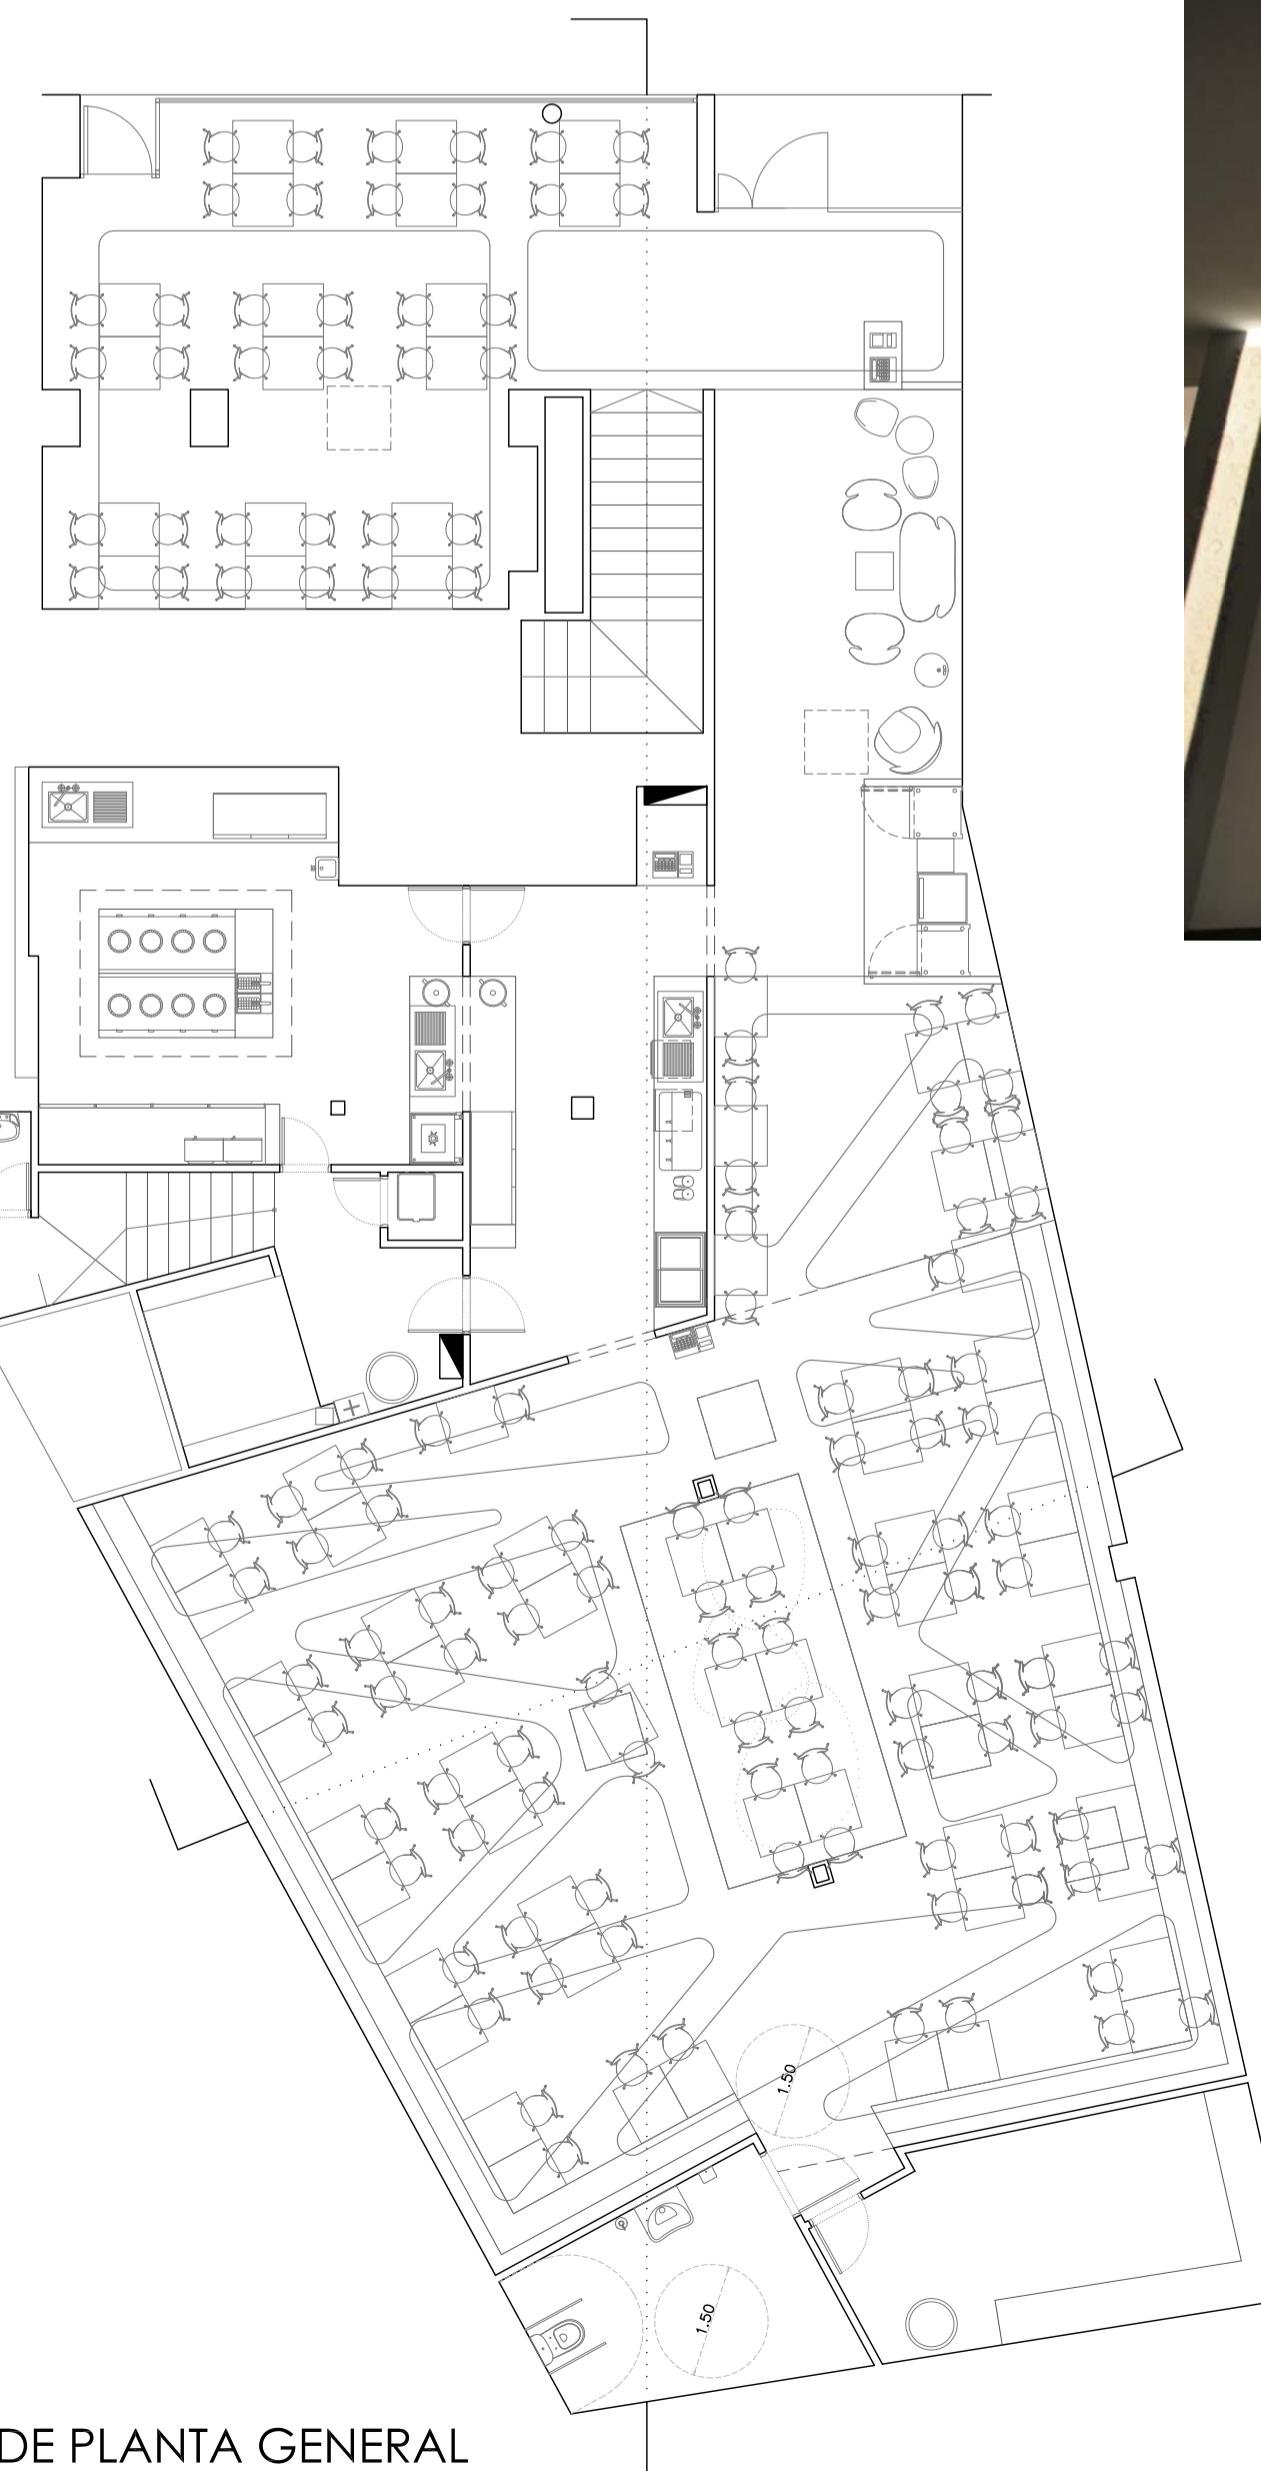

FOTO REAL DECORACIÓN TERMINADA

INFOGRAFÍA ACCESO AL RESTAURANTE

INFOGRAFÍA DESPIECE FALSO TECHO

DETALLES DECORATIVOS

INFOGRAFIA

PLANO DE PLANTA GENERAL

ESTADO TERMINADO FALSO TECHO

RESTAURANTE ORIENTAL
Situado en Calle de las Infantas. Aranjuez
Proyecto, Decoración, Dirección de Obra

ARQUITECTO: Jose Francisco Bernardino Alonso
ESTUDIO 0712 ARQUITECTURA E INGENIERIA www.estudio0712.es
AVENIDA MENÉNDEZ PELAYO Nº 15, LOCAL 7 28009 MADRID