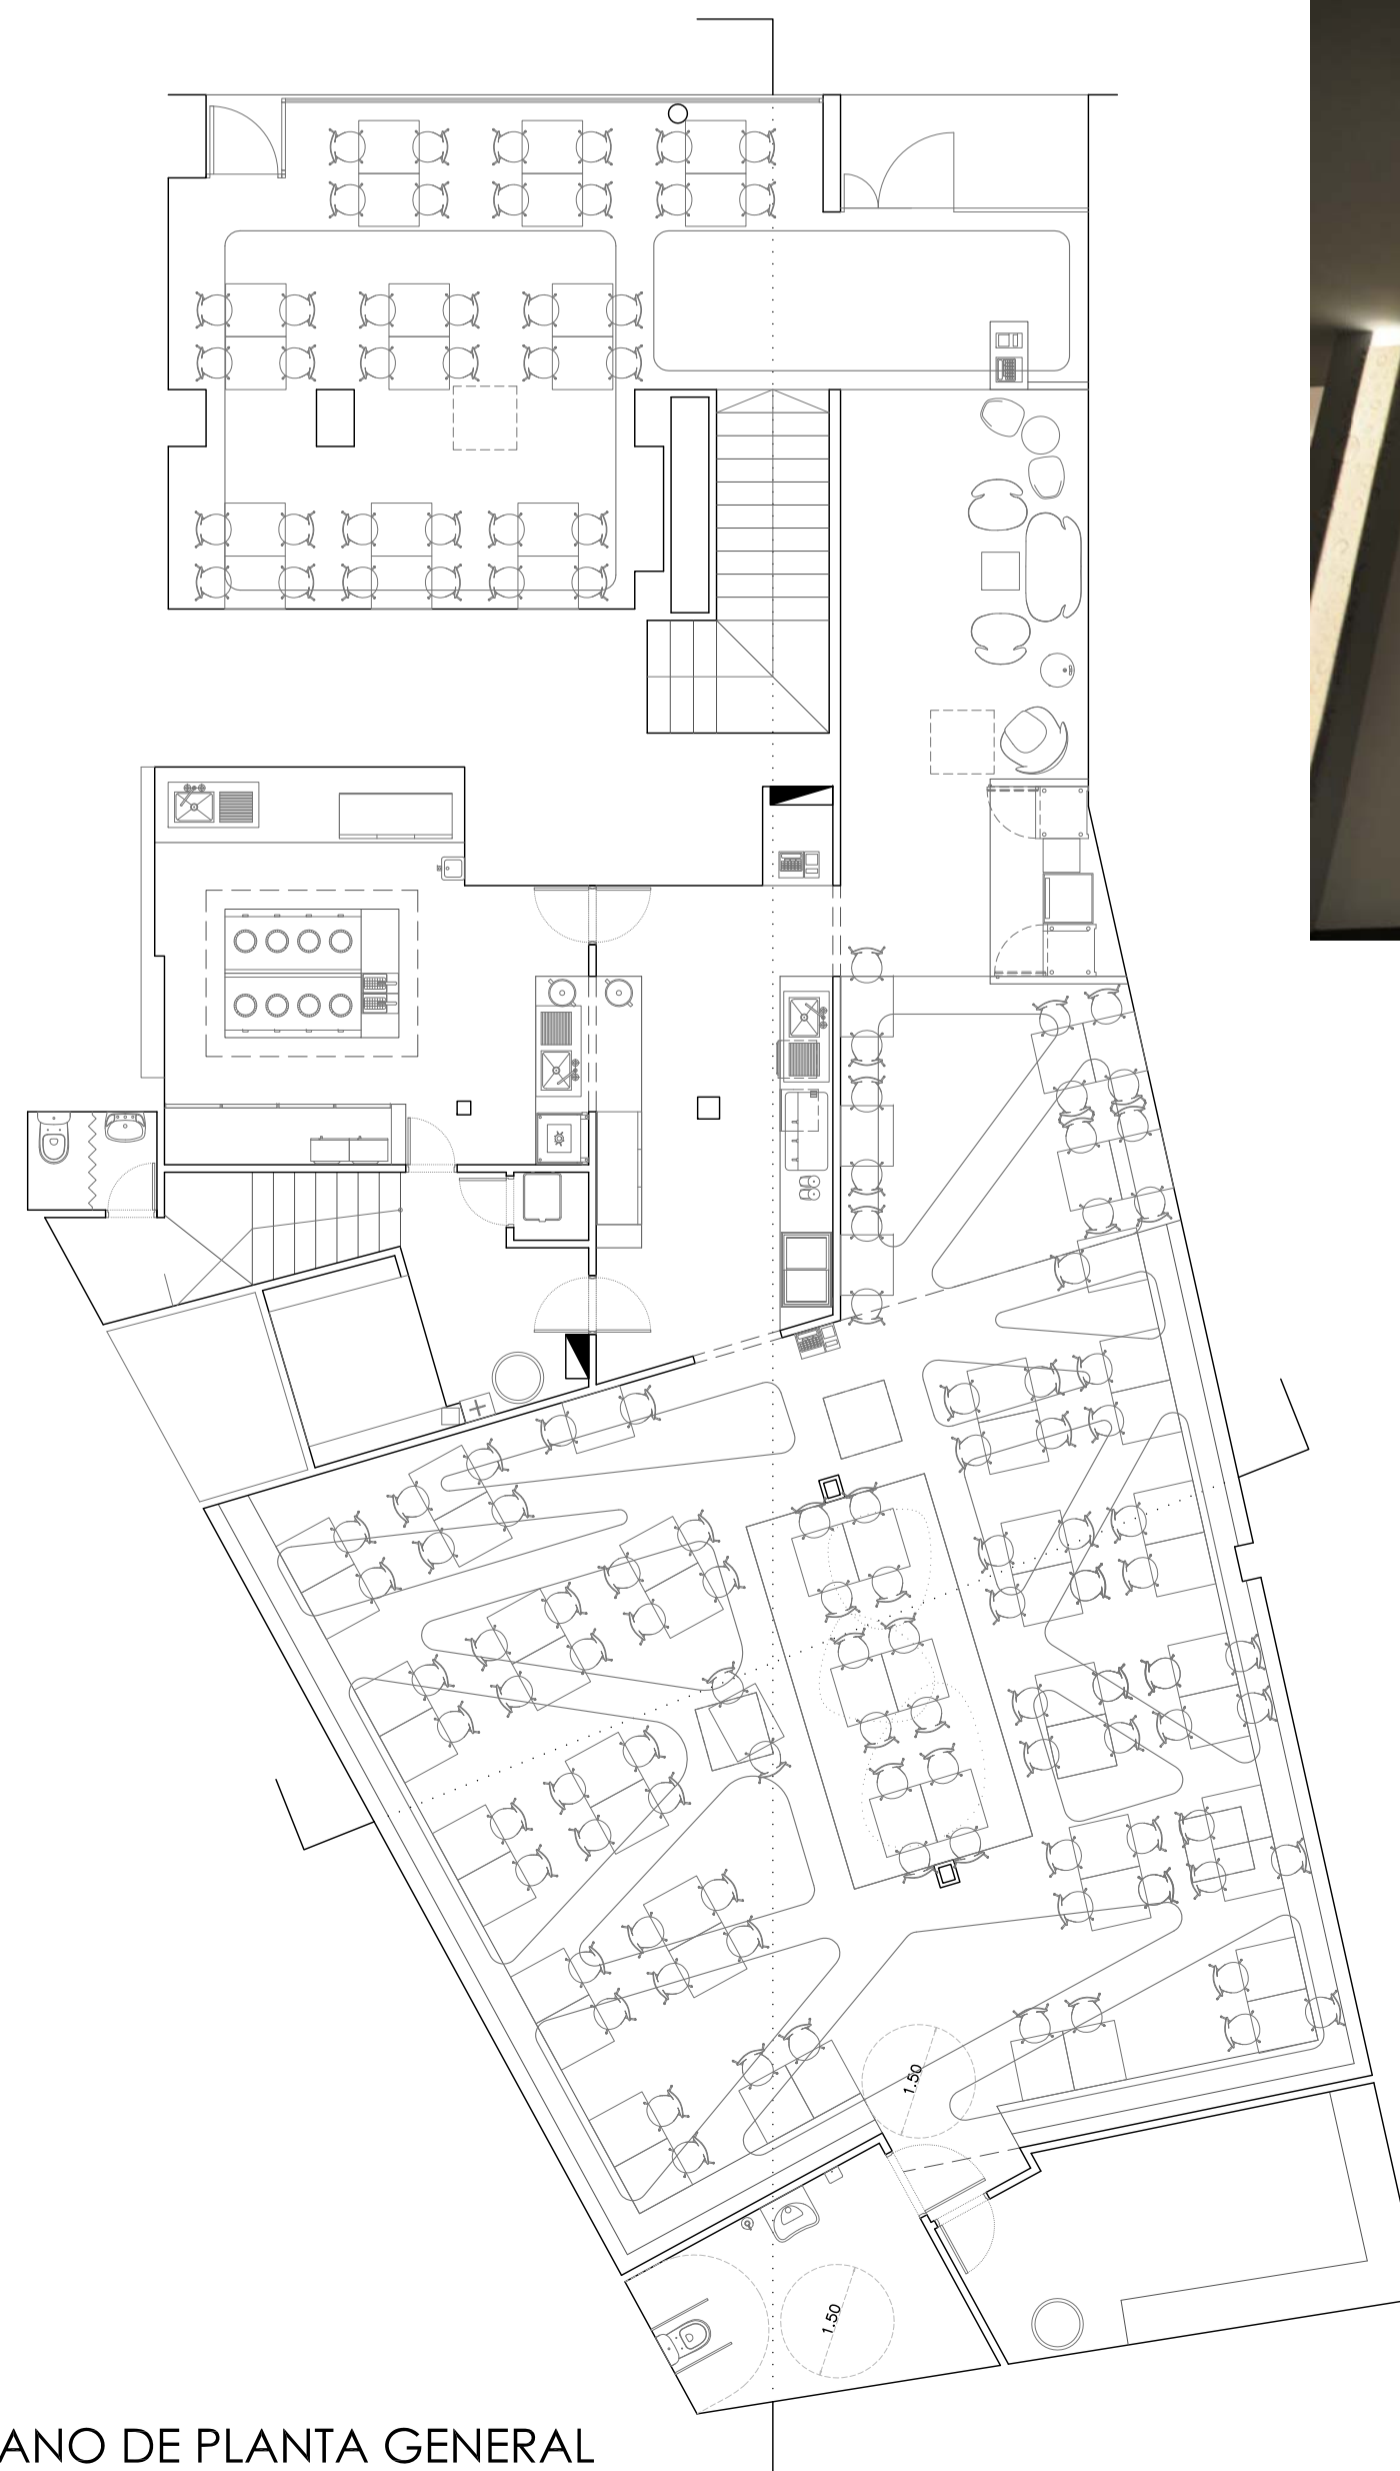

FOTO REAL DECORACIÓN TERMINADA

INFOGRAFÍA ACCESO AL RESTAURANTE

INFOGRAFÍA DESPIECE FALSO TECHO

DETALLES DECORATIVOS

INFOGRAFIA

ESTADO TERMINADO FALSO TECHO

PLANO DE PLANTA GENERAL

RESTAURANTE ORIENTAL
Situado en Calle de las Infantas. Aranjuez
Proyecto, Decoración, Dirección de Obra

ARQUITECTO: Jose Francisco Bernardino Alonso
ESTUDIO 0712 ARQUITECTURA E INGENIERIA www.estudio0712.es
AVENIDA MENÉNDEZ PELAYO Nº 15, LOCAL 7 28009 MADRID